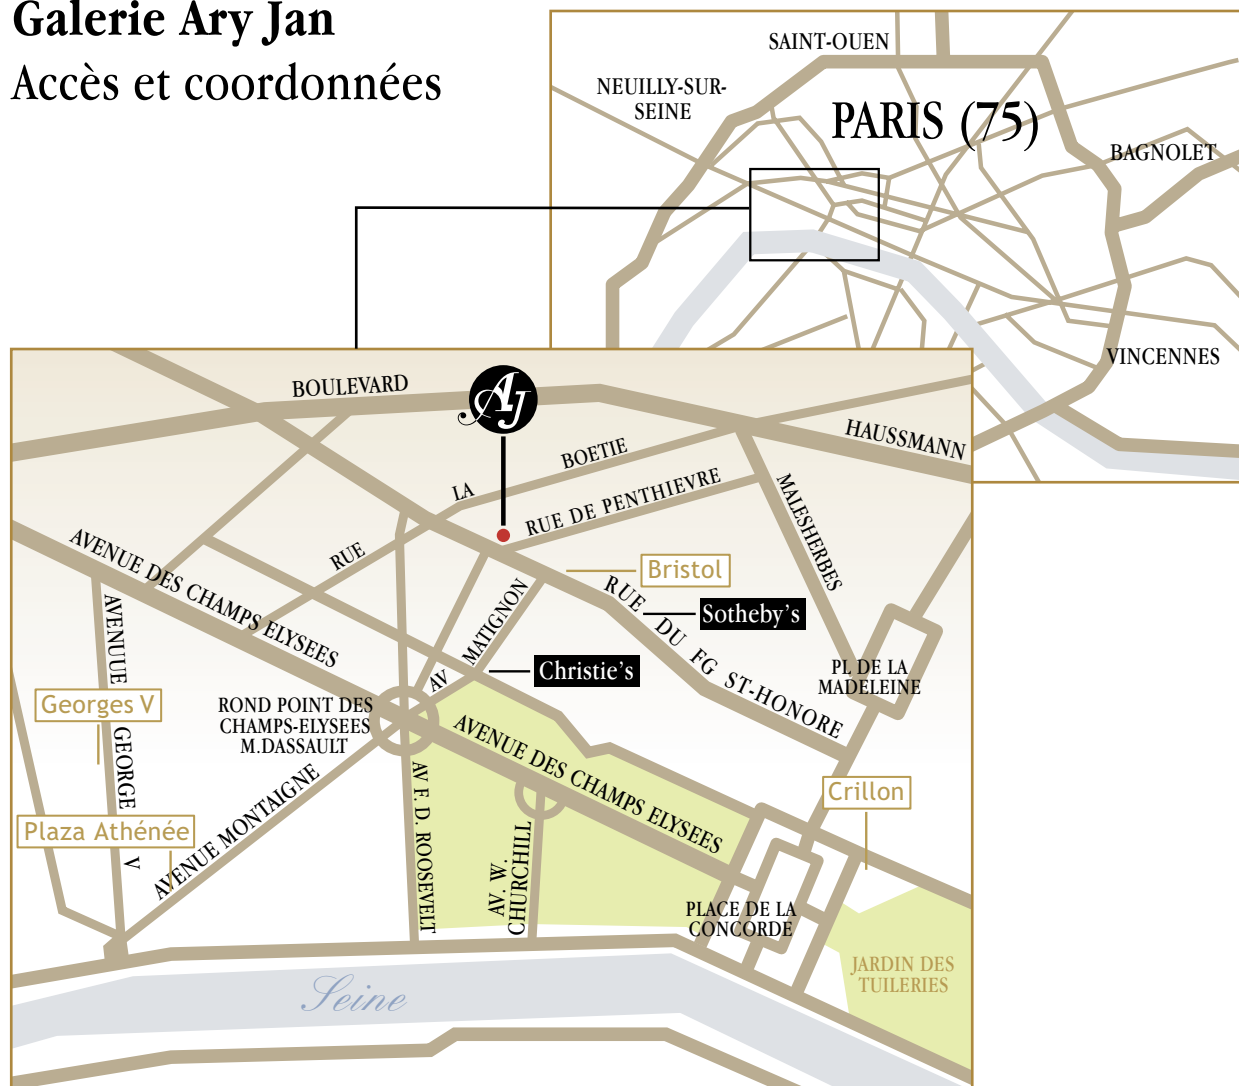

Galerie Ary Jan

Accès et coordonnées

Accès (métro) Stations Miromesnil ou St Philippe du Roule (Lignes 9 et 13)
Station F. Roosevelt (Ligne 1)

Accès (bus) Lignes 28, 32, 52, 80, 83, 93

Possibilité de parking Parking de l'Hôtel Bristol
Parking du Rond-Point des Champs Elysées